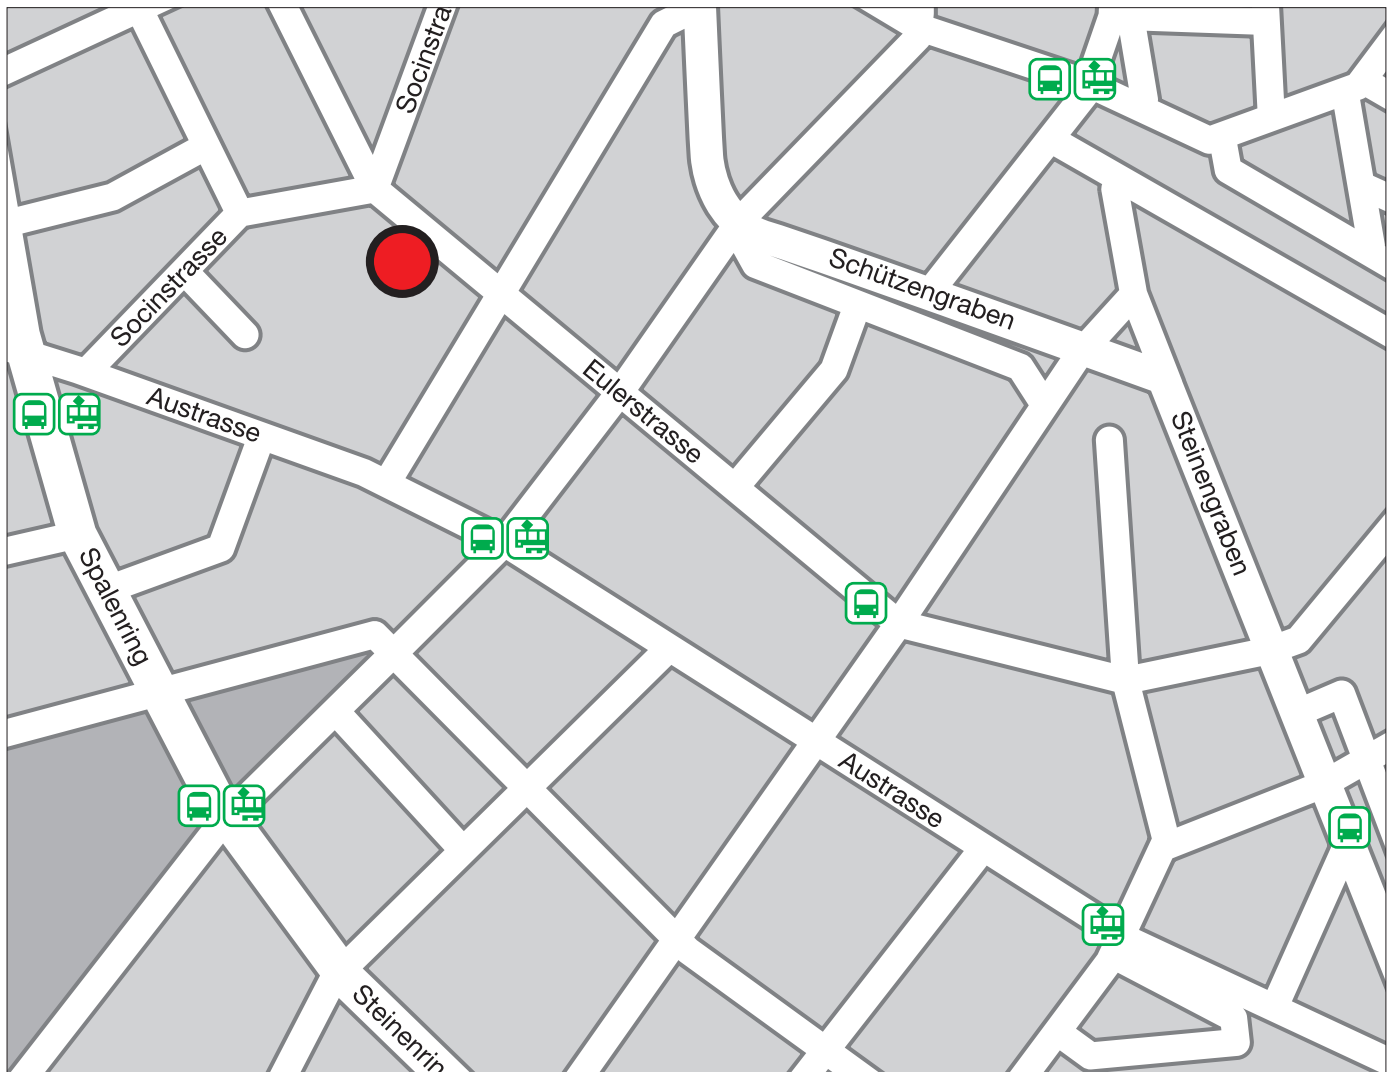

## Lageplan ipso Haus des Lernens

### Weg mit öffentlichen Verkehrsmitteln ab Bahnhof SBB

Bus Nr. 50, Richtung Euro Airport  
1 Station bis Haltestelle Brausebad

oder

Tram Nr. 1, Richtung Dreirosenbrücke  
4 Stationen bis Haltestelle Brausebad  
Zu Fuss via Austrasse–Socinstrasse in die Eulerstrasse

### Weg für Motorisierte via Autobahn

Ausfahrt City-Süd, Richtung Universitätsspital  
Beim Spalentor dreimal links: Missionsstrasse–Socinstrasse–Eulerstrasse